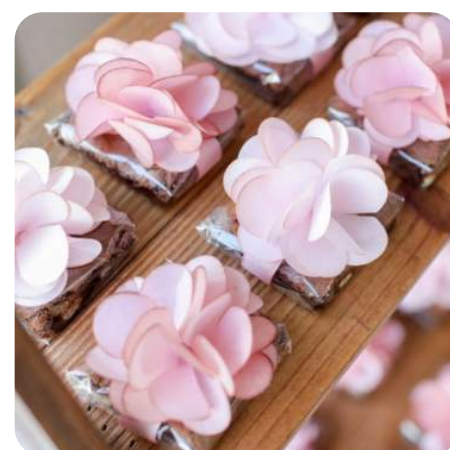

# Apliques

(sem argola)

Brinco de Princesa  
R\$ 0,60

Estrela  
R\$ 0,70

Pompom  
R\$ 1,30

# Porta Guardanapos

(com argola)

Brinco de Princesa  
R\$ 1,00

Estrela  
R\$ 1,10

Pompom  
R\$ 1,80

Mini Rosa  
R\$ 2,50

Rosa  
R\$ 3,00

Visite também nossa lojinha na Shopee, de porta guardanapos para mesa posta. Link no final do catálogo!