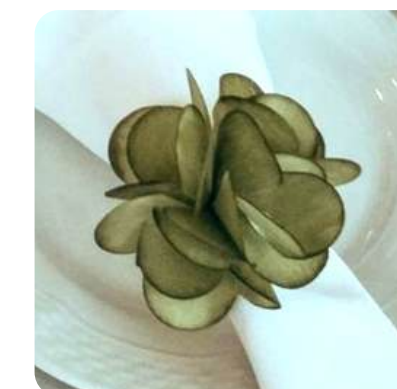

# Apliques

(sem argola)

Brinco de Princesa  
R\$ 0,60

Estrela  
R\$ 0,70

Pompom  
R\$ 1,30

# Porta Guardanapos

(com argola)

Brinco de Princesa  
R\$ 1,00

Estrela  
R\$ 1,10

Pompom  
R\$ 1,80

Mini Rosa  
R\$ 2,50

Rosa  
R\$ 3,00

Visite também nossa lojinha na Shopee, de porta guardanapos para mesa posta. Link no final do catálogo!

# Brinco de Princesa